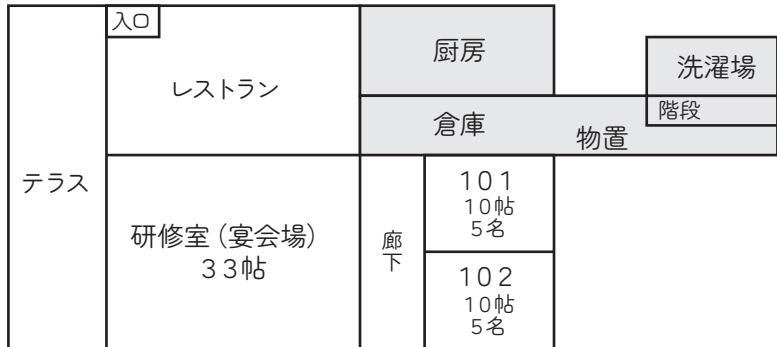

〈コスモス荘見取り図〉

スキー場ゲレンデ
(コスモス畑)

BBQ
ハウス
8テーブル
厨房
トイレ

1階

芝生広場

2階

総部屋数 9室
 最大宿泊人数 48名
 館内設備 レストラン、自動販売機、バーベキューガーデン
 ※大浴場にシャンプー・リンス・ボディソープ・ドライヤーをご用意しております。

部屋設備・備品 テレビ、電話、冷蔵庫、ドライヤー(貸出)、個別空調
 ハミガキセット、タオル、バスタオル、浴衣、スリッパ、金庫