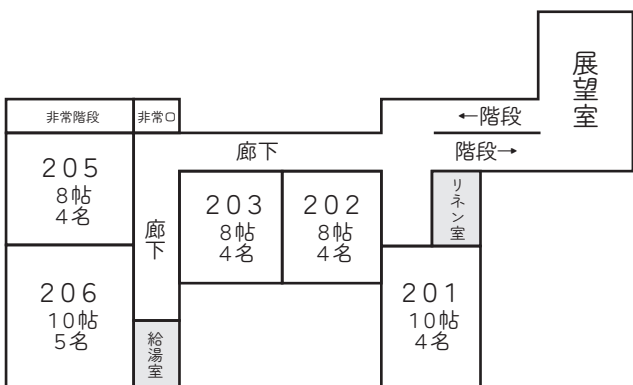

〈コスモス荘見取り図〉

スキー場ゲレンデ
(コスモス畑)

BBQ
ハウス
8テーブル
厨房
トイレ

1階

芝生広場

2階

総部屋数 9室
 最大宿泊人数 48名
 館内設備 レストラン、自動販売機、バーベキューガーデン
 ※大浴場にシャンプー・リンス・ボディソープ・ドライヤーをご用意しております。

部屋設備・備品 テレビ、電話、冷蔵庫、ドライヤー(貸出)、個別空調
 ハミガキセット、タオル、バスタオル、浴衣、スリッパ、金庫