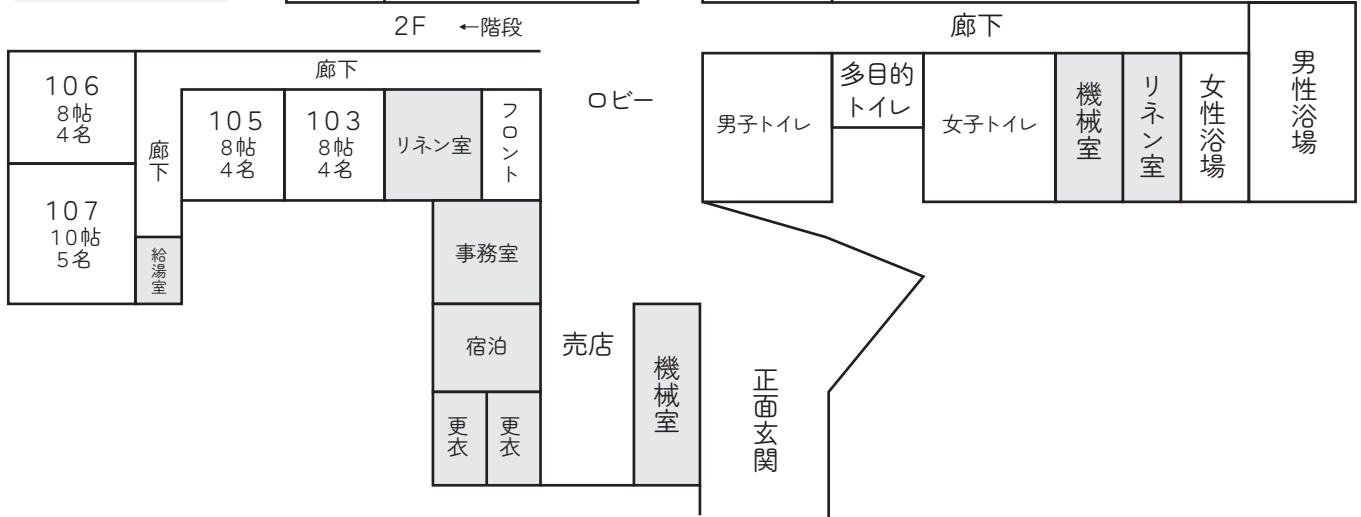

〈コスモス荘見取り図〉

スキー場ゲレンデ
(コスモス畑)

BBQ
ハウス
8テーブル
厨房
トイレ

1階

芝生広場

2階

総部屋数 9室
 最大宿泊人数 48名
 館内設備 レストラン、自動販売機、バーベキューガーデン
 ※大浴場にシャンプー・リンス・ボディソープ・ドライヤーをご用意しております。

部屋設備・備品 テレビ、電話、冷蔵庫、ドライヤー(貸出)、個別空調
 ハミガキセット、タオル、バスタオル、浴衣、スリッパ、金庫